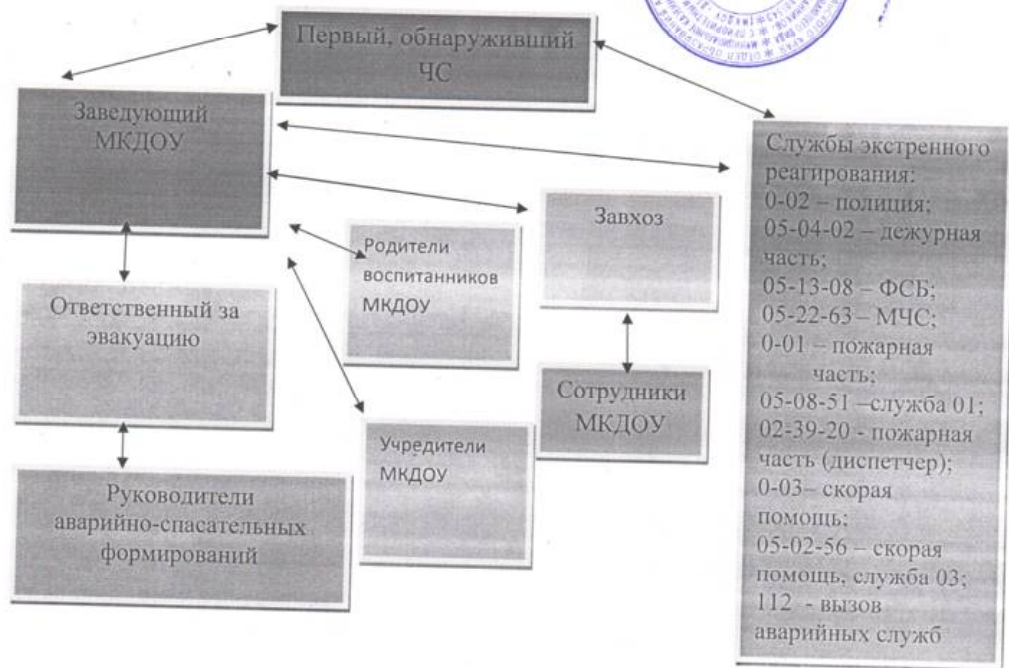

Схема оповещения в МКДОУ «Детский сад №22» при чрезвычайных ситуациях

УТВЕРЖДАЮ:
Заведующий МКДОУ №22
С.Н.Кокорова

В дневное время

В ночное время